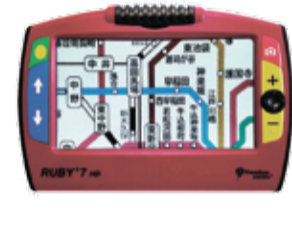

219,000円(非課税)

- 12インチワイドのタッチパネル式モニターを採用
- A4サイズを一括表示可能
- 携帯性も高く、持ち運びに便利
- ライン・マスキング・画像保存機能

携帯型読書器

ルビー HD 7インチ

7インチモニター

倍率
2倍
24倍

色・モード
・カラー
・白黒
・白黒反転
計 15 種類

サイズ
奥行：21.1cm
横幅：14.7cm
高さ：2.5cm